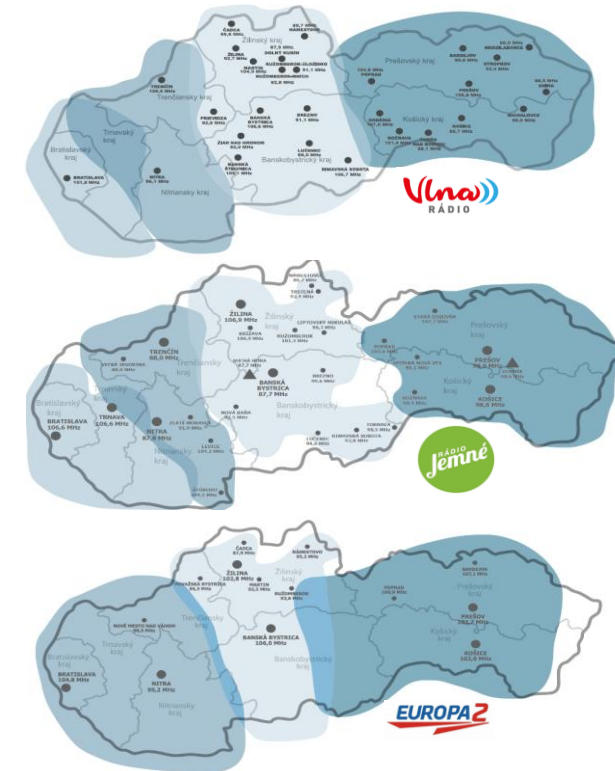

### Spot index

Dĺžka spotu v sek.	spot index
5 sek.	0,55
10 sek.	0,65
15 sek.	0,75
20 sek.	0,8
25 sek.	0,9
30 sek.	1
35 sek.	1,15
40 sek.	1,3
45 sek.	1,45
50 sek.	1,6
55 sek.	1,7
60 sek.	1,8

\* FLOATING spoty sú zaradené rovnomerne v časových pásmach, v prípade potreby si vyhradujeme právo presúvať ich.